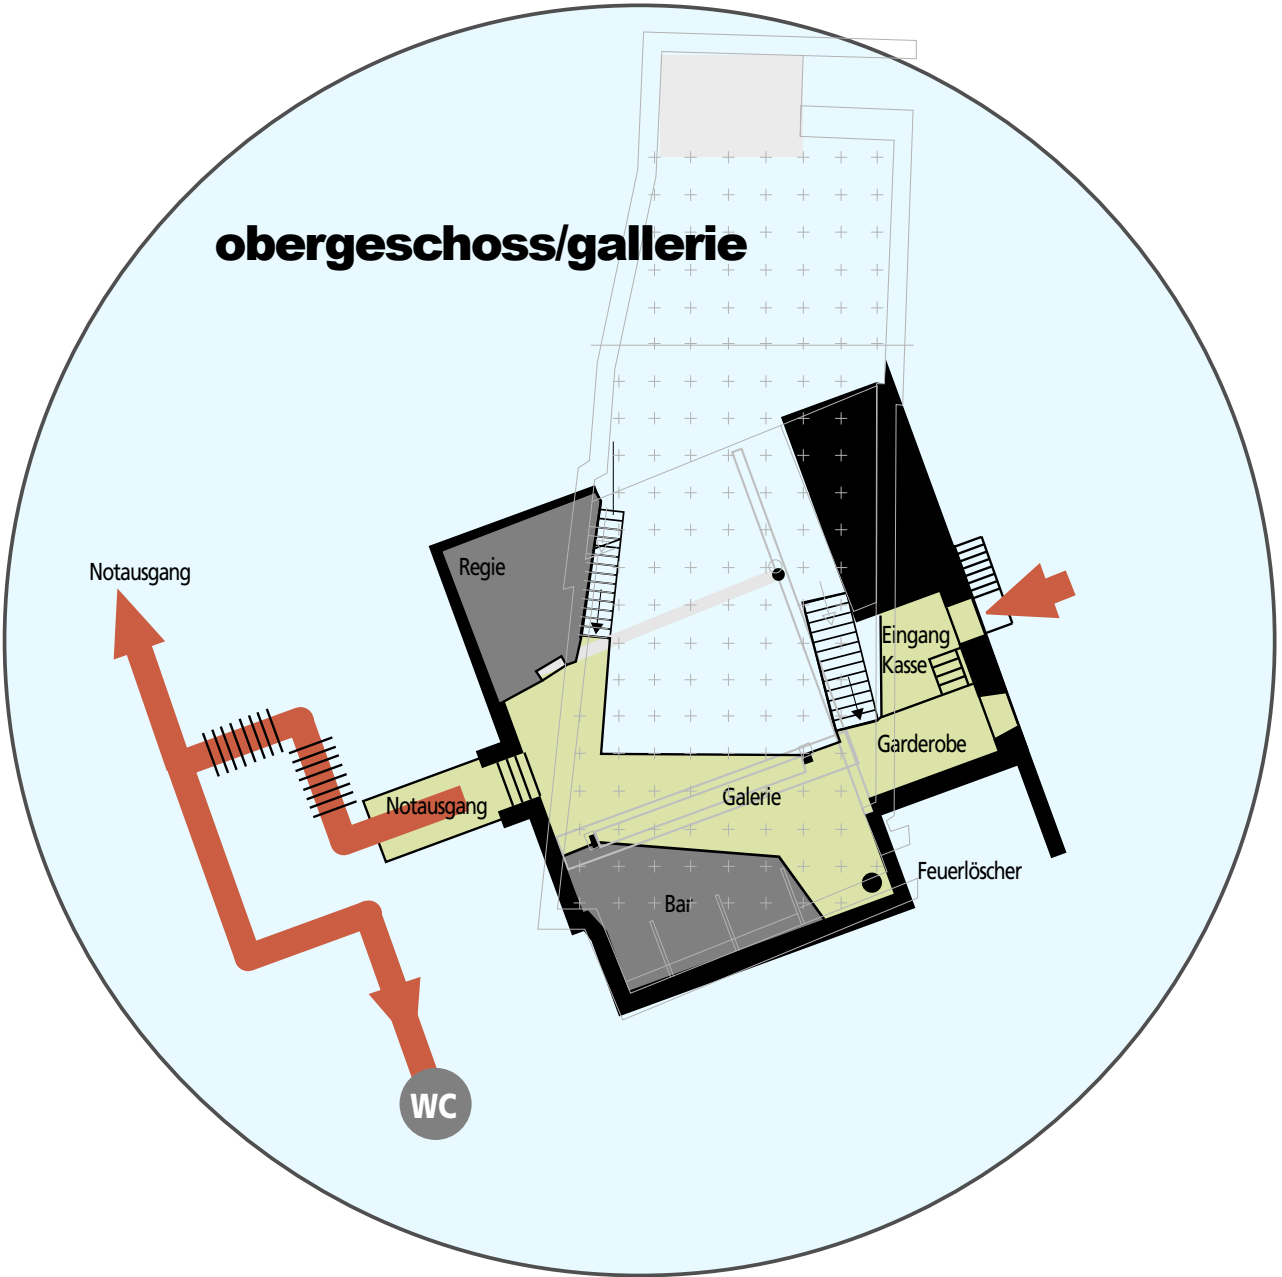

obergeschoss/gallerie

untergeschoss bühne / zuschauer

 Nutzfläche

 Gewölbeanfang
Einteilung in Metern

	Höhe	Breite
Gewölbe:	3.2m	6m
Halle:	5.0m	8.0m